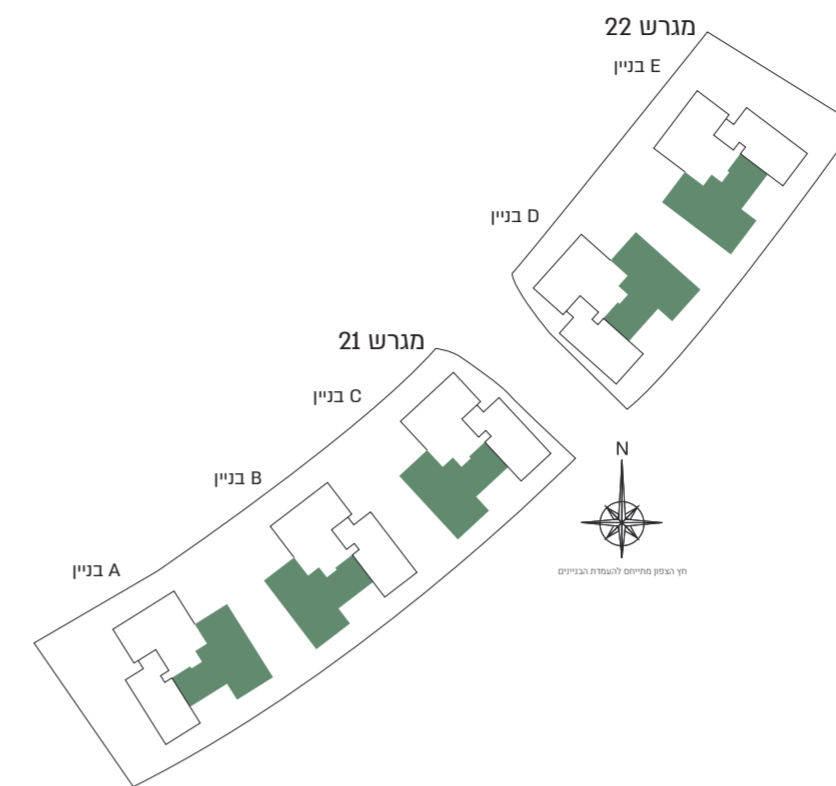

עמק ארנונה

הפסקול הירושלמי היוקרה של ארנונה

דגם A | דירת גן 6 חדר

מגרש 21, 22

קומת קרקע | דירה מס' 1

שטח דירה כ-150.19 מ"ר

שטח הגינה משתנה עפ"י תוכנית המכר

חצר פרטית
שטח הגינה משתנה עפ"י תוכנית המכר